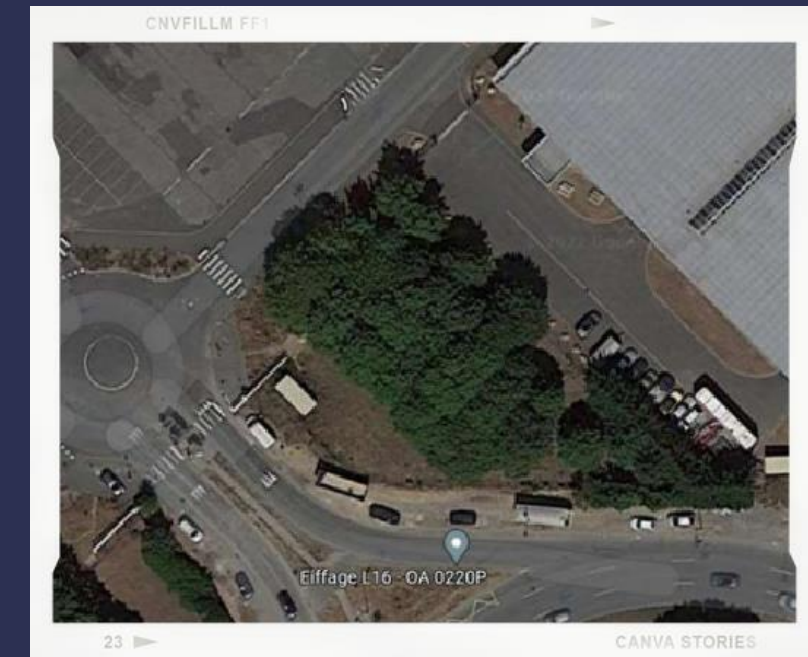

Accès au site obligatoire par l'entrée "PORTE 3"

Accès en voiture:

Autoroutes A1 ou A3 en direction de Roissy Charles-de-Gaulle - Après Garonor et avant d'arriver à Roissy CDG, prendre sur la droite la A104 en direction de Soissons, rester sur la droite et prendre la première sortie "Parc des Expositions, Livraisons" rester toujours sur la droite en direction d'Aulnay (Boulevard André Citroën), rester toujours sur la droite en direction d'Aulnay (Boulevard André Citroën). Accès OBLIGATOIRE par la porte 3 Citroën production (bâtiment gris au toit arrondi).

Accès en transport :

RERB --> Direction aéroport Charles-de-Gaulles, descendre à la gare de Villepinte puis rejoignez l'avenue Raoul Duffy enfin marché 20 minutes jusqu'au rond point, prendre la sortie accès chantier et l'arrivé est sur votre droite.